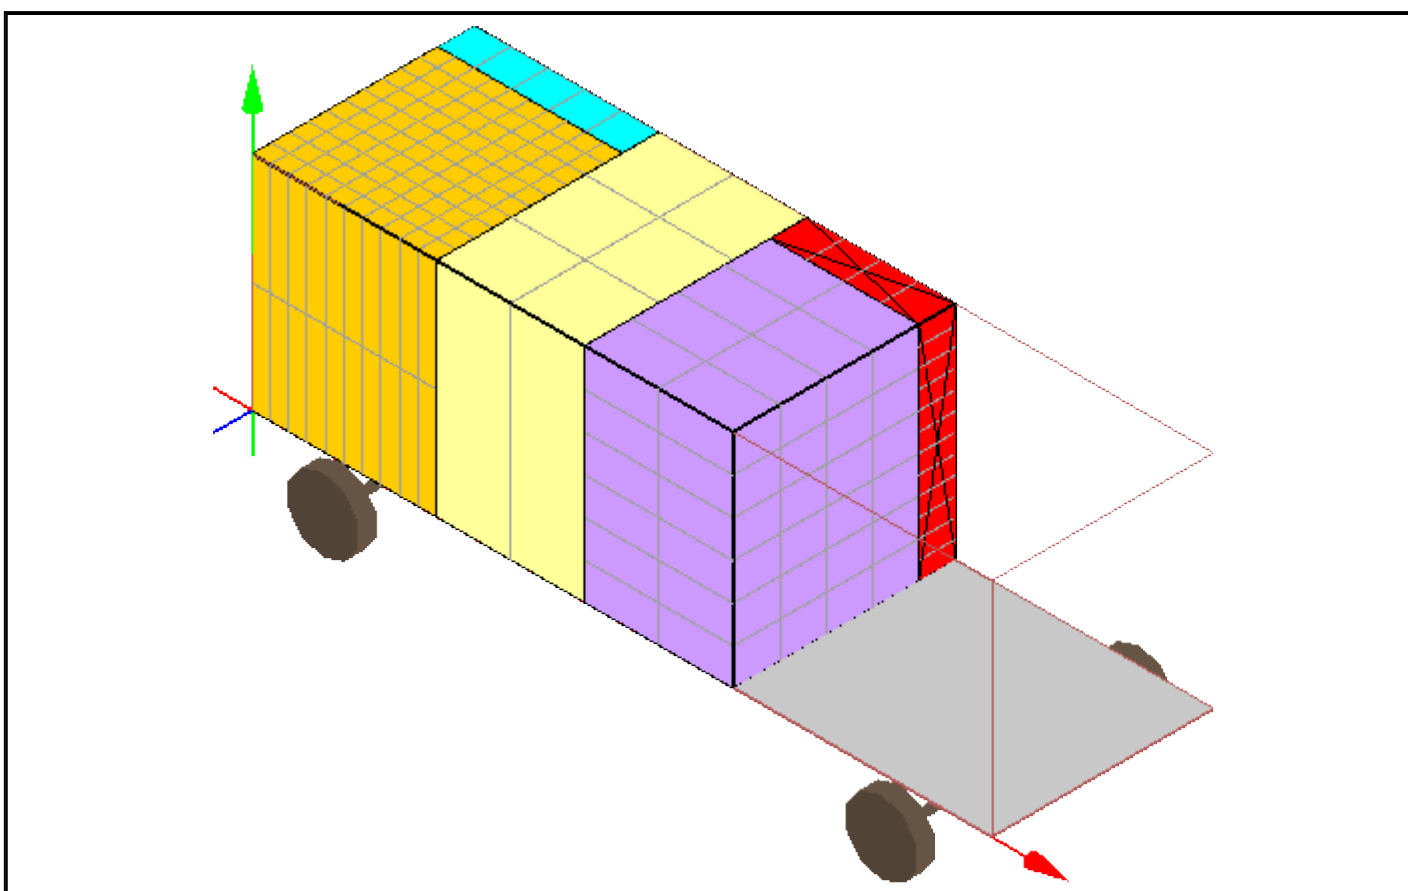

Шаг 6
телевизор ЖК[2:2:24]