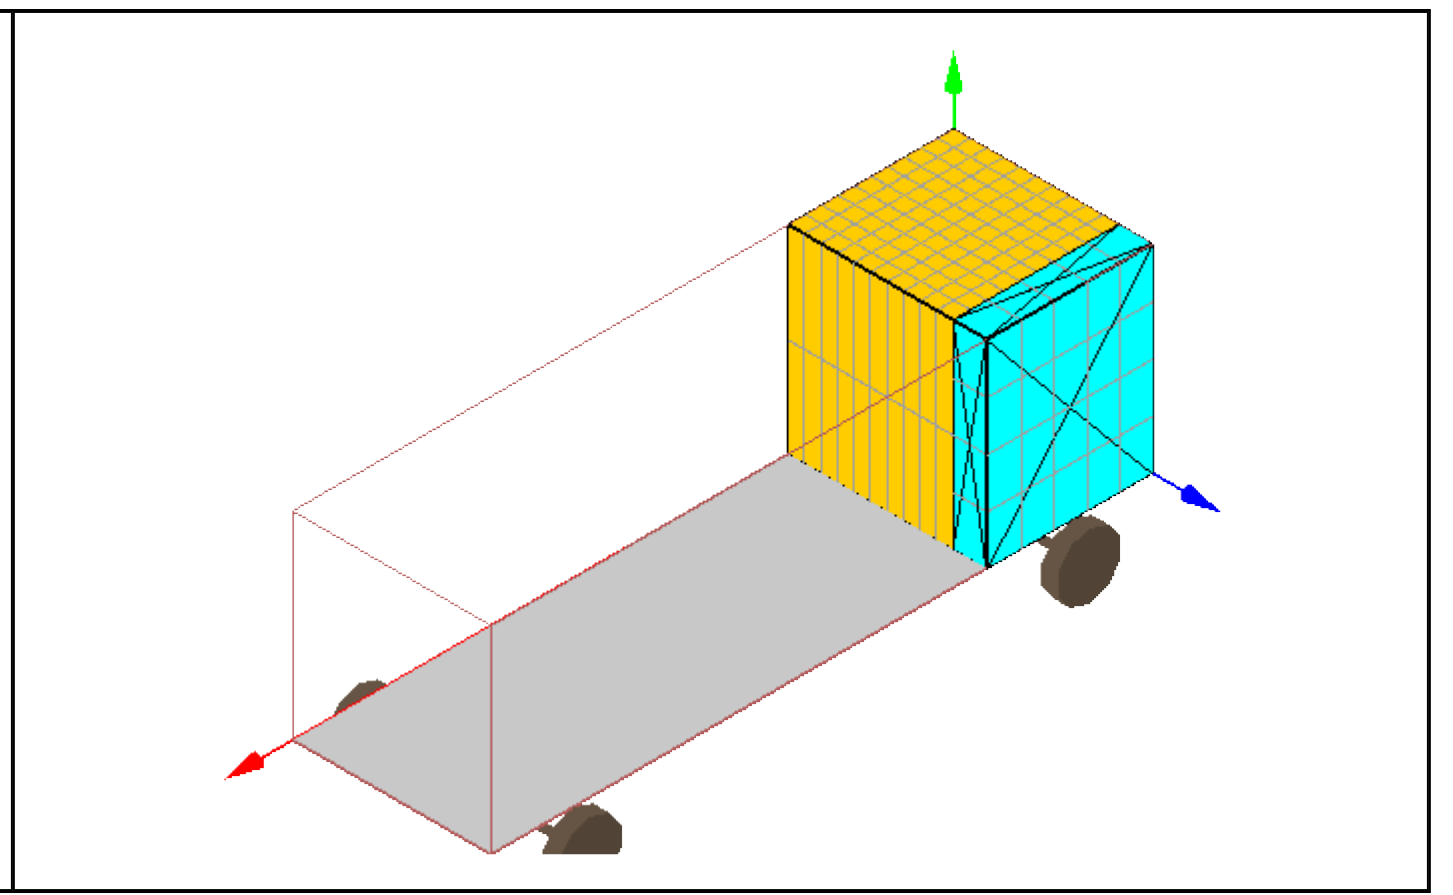

Шаг 3
холодильник[2:3:1]