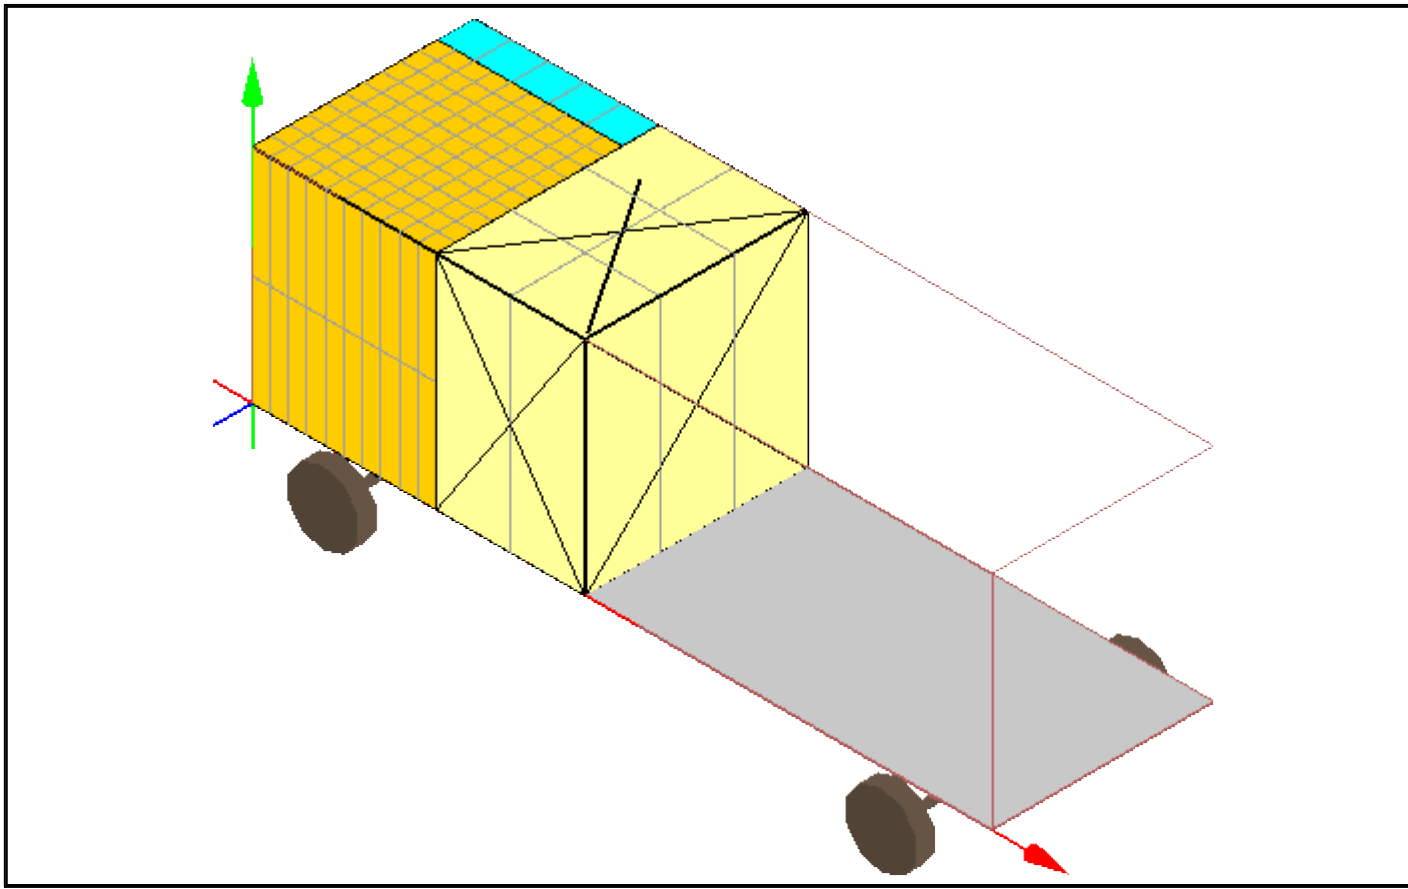

Шаг 4
акустика 5.1[4:2:6]