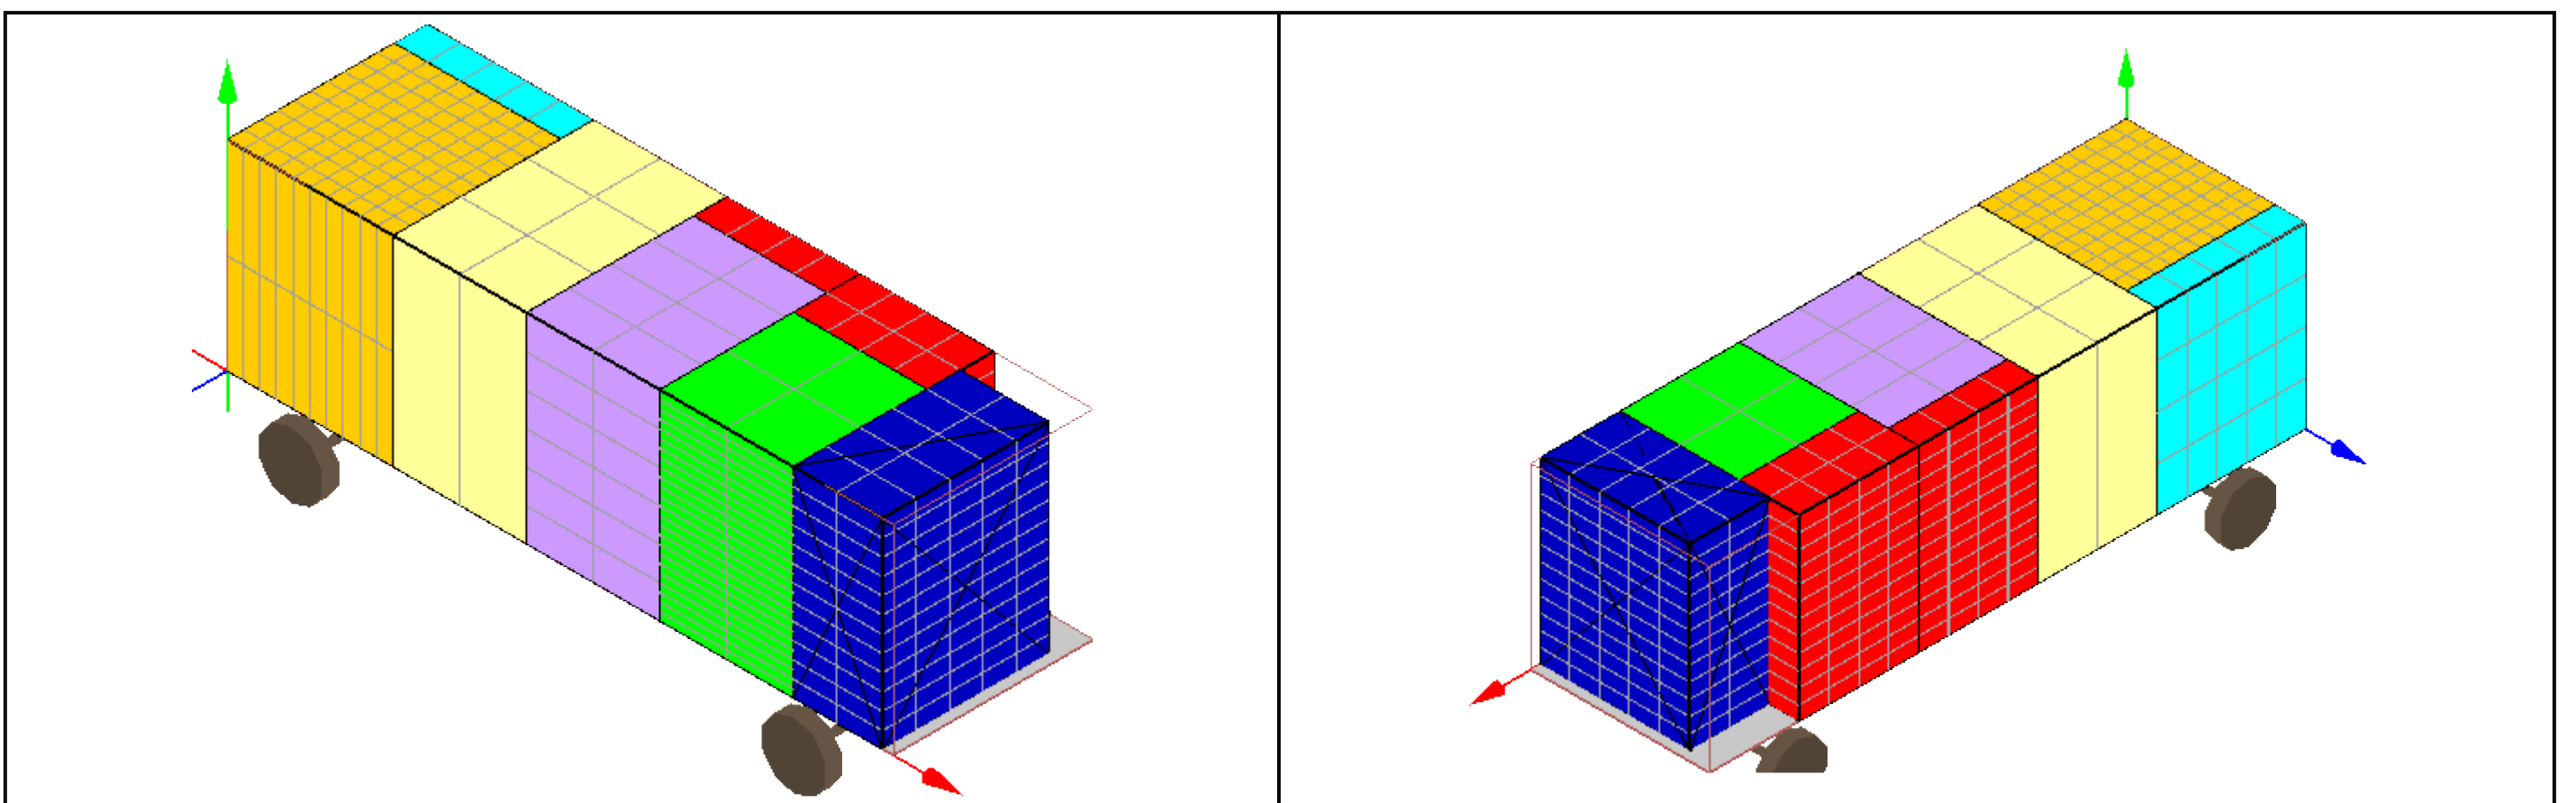

Шаг 9
обогреватель[2:1:6]