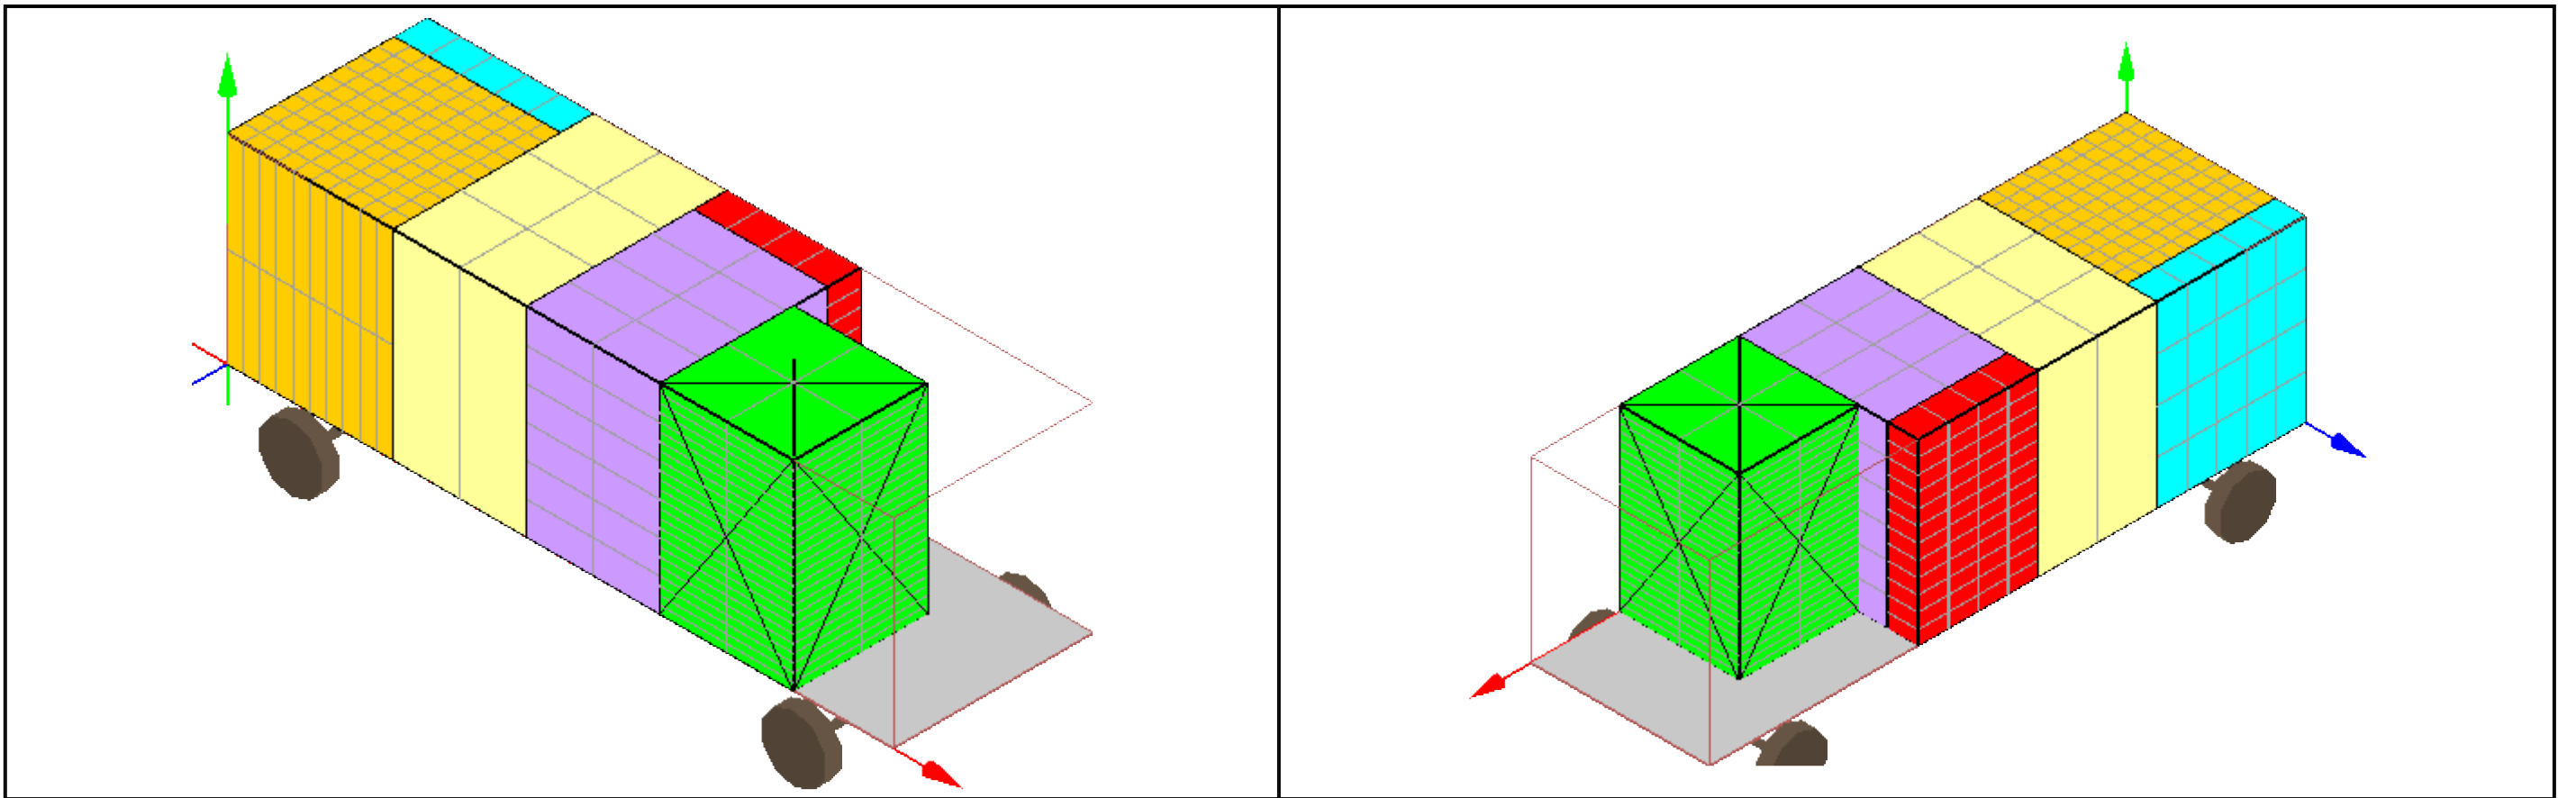

Шаг 7
пылесос[2:4:12]