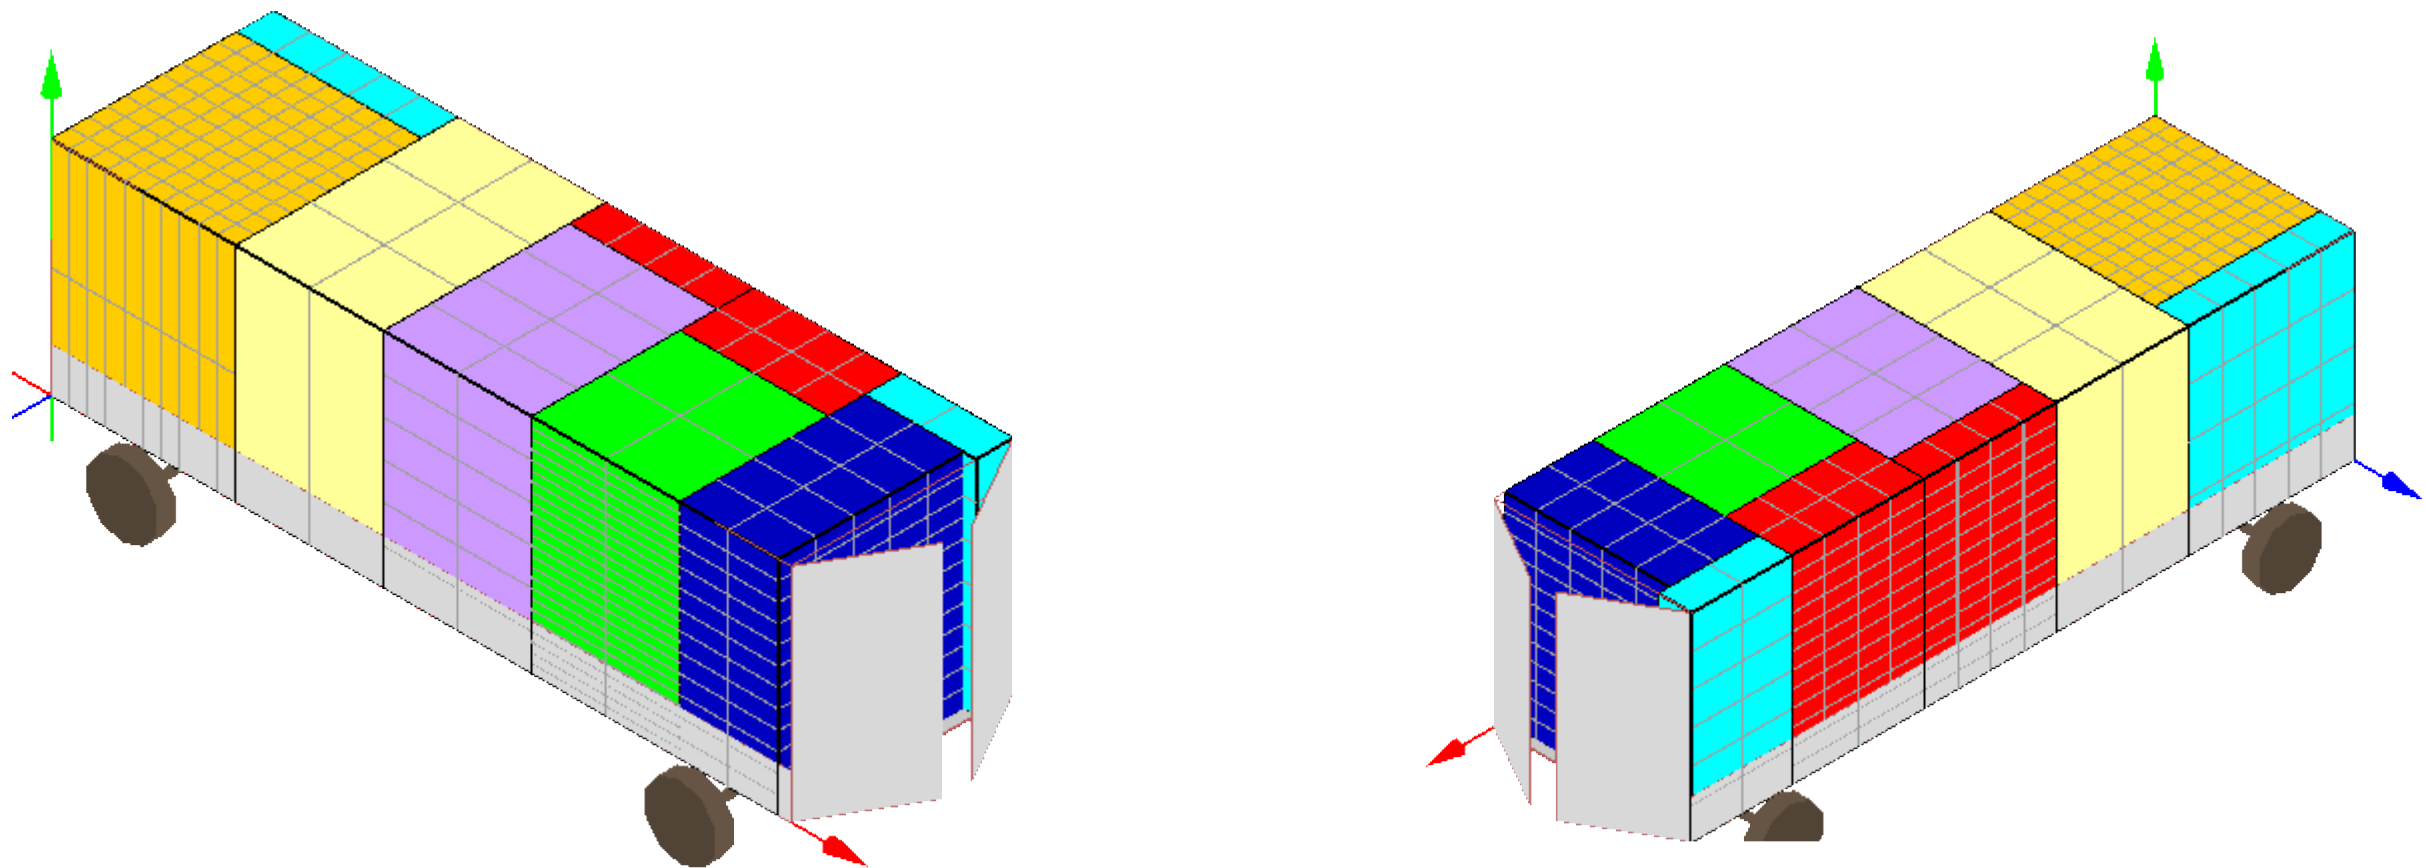

Схема укладки ящиков в ТС

Список ящиков и транспортных средств предназначенных для укладки

транспорт:

#	Название	Вид	Кол-во	Длина	Ширина	Высота	Тоннаж
1	МАЗ-83781	фура	1	8000 мм	2400 мм	2400 мм	14350 кг

ящики:

Подробное описание шагов укладки

В квадратных скобках [длина : ширина : высота] блока в ящиках

Пошаговое описание схемы укладки 1 транспорта.

Фура МАЗ-83781 размером 8000x2400x2400 заполнена на 98.60% по объему и на 26.50% по массе.