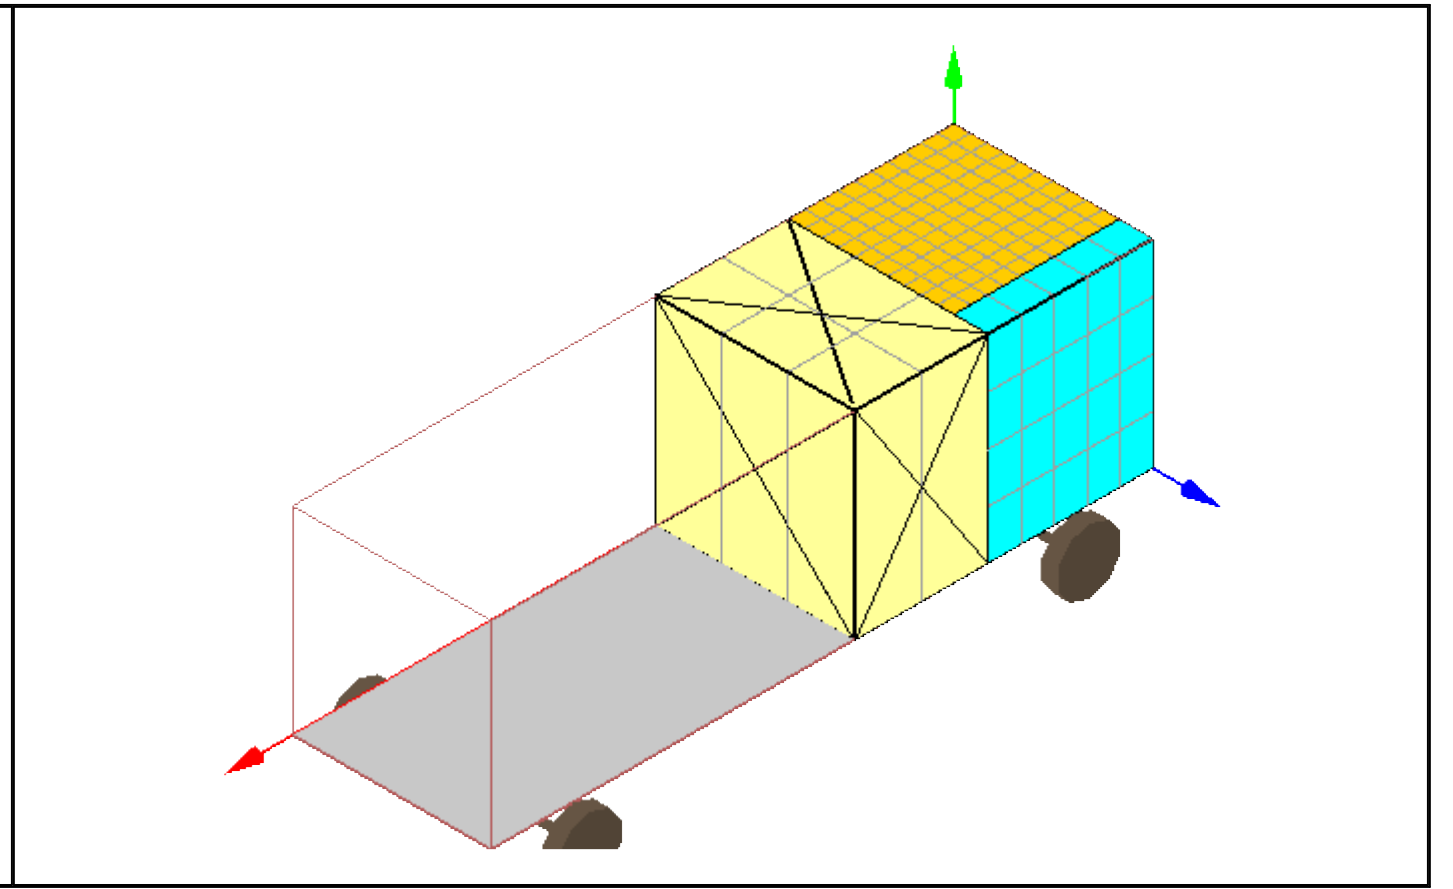

Шаг 4
акустика 5.1[4:2:6]