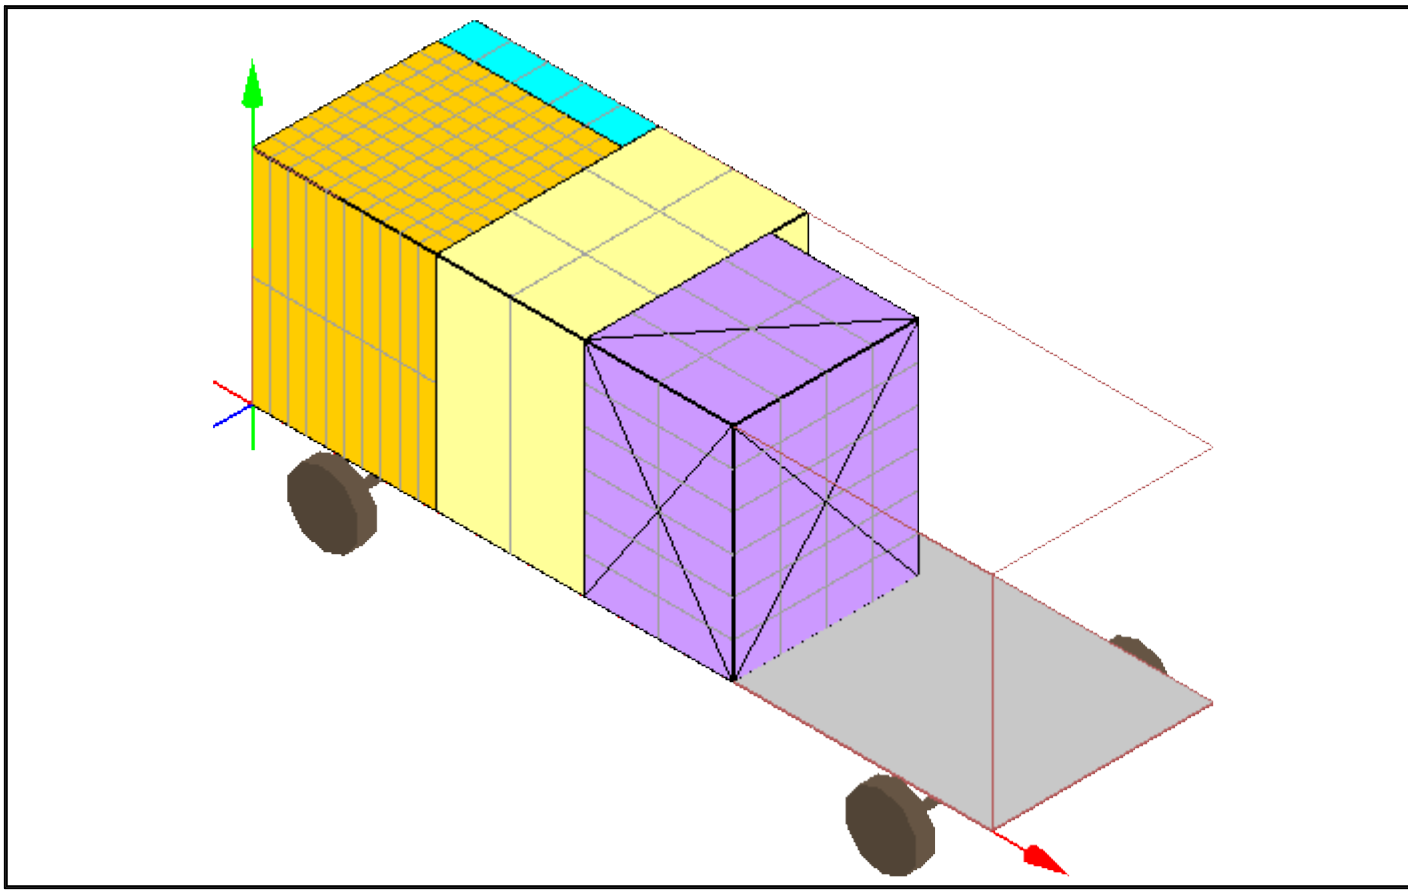

Шаг 5
пылесос[1:4:12]