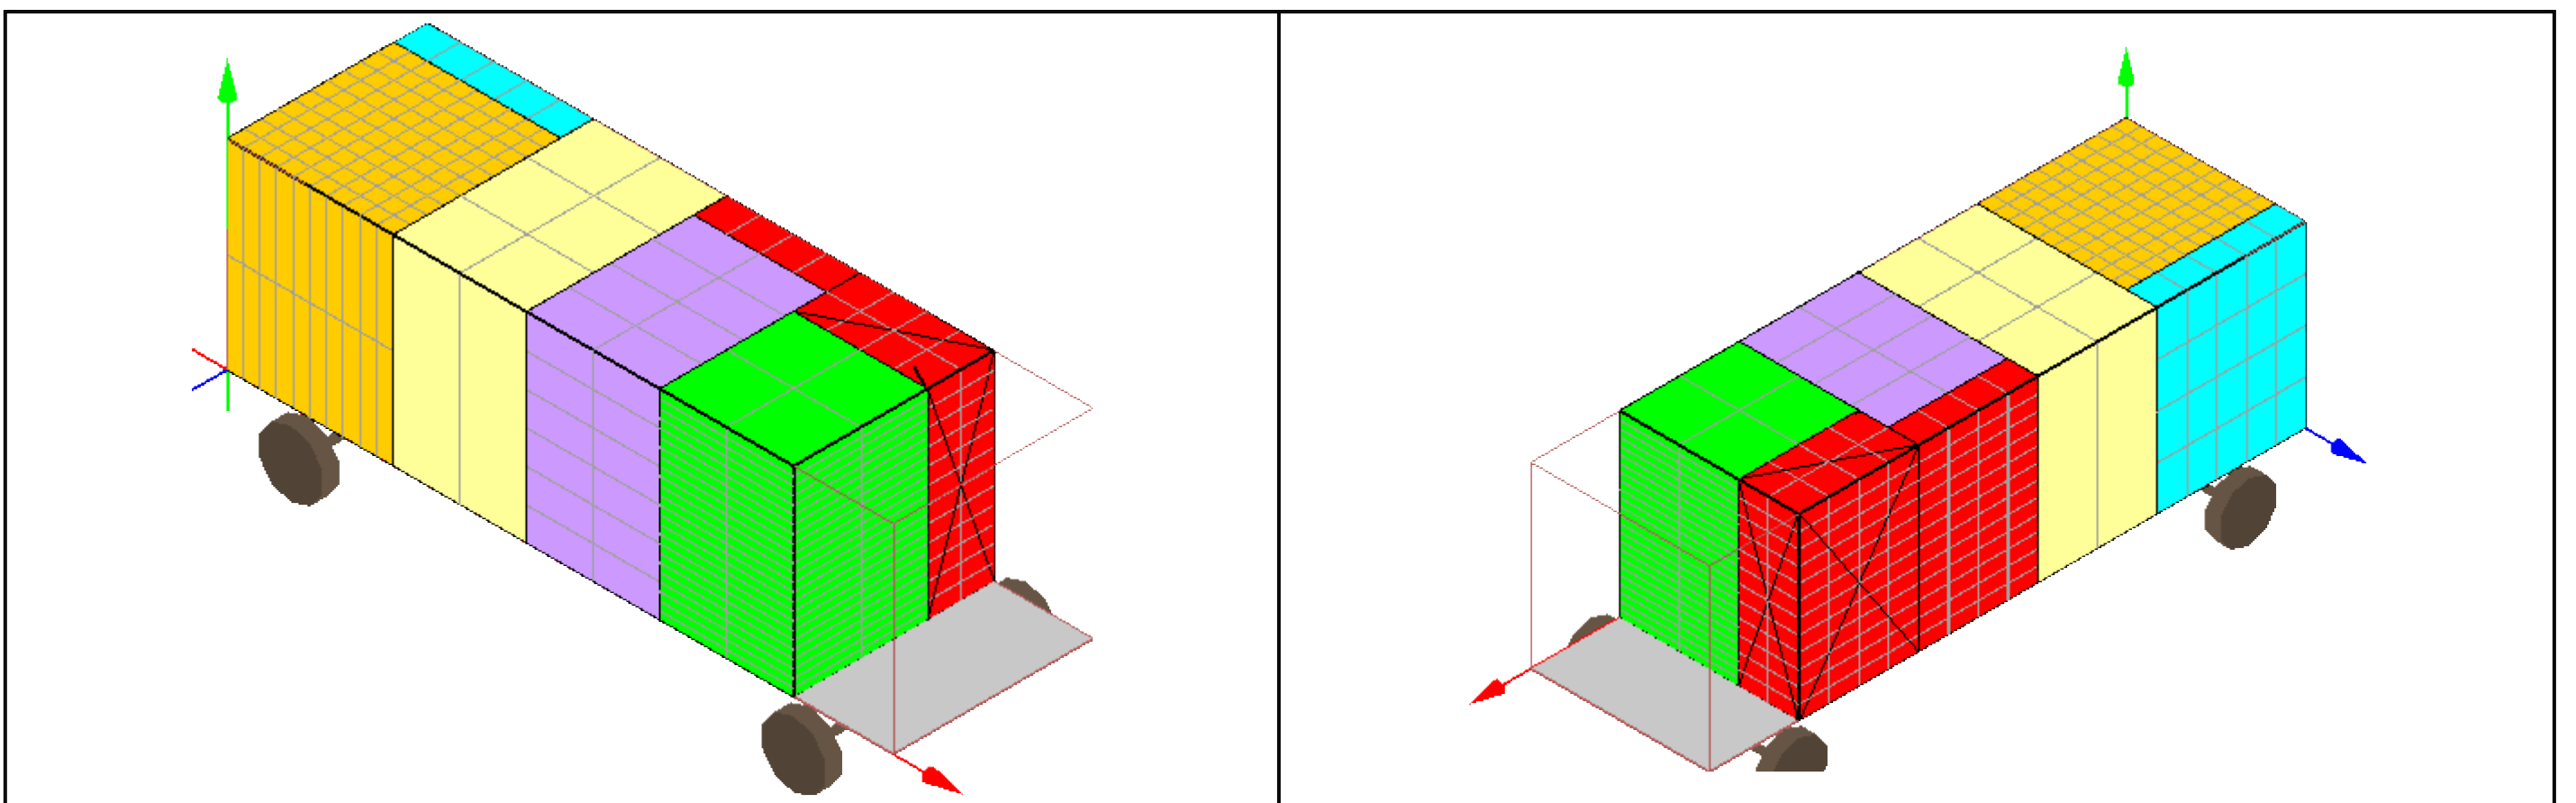

Шаг 8
DVD проигрыватель[2:5:12]