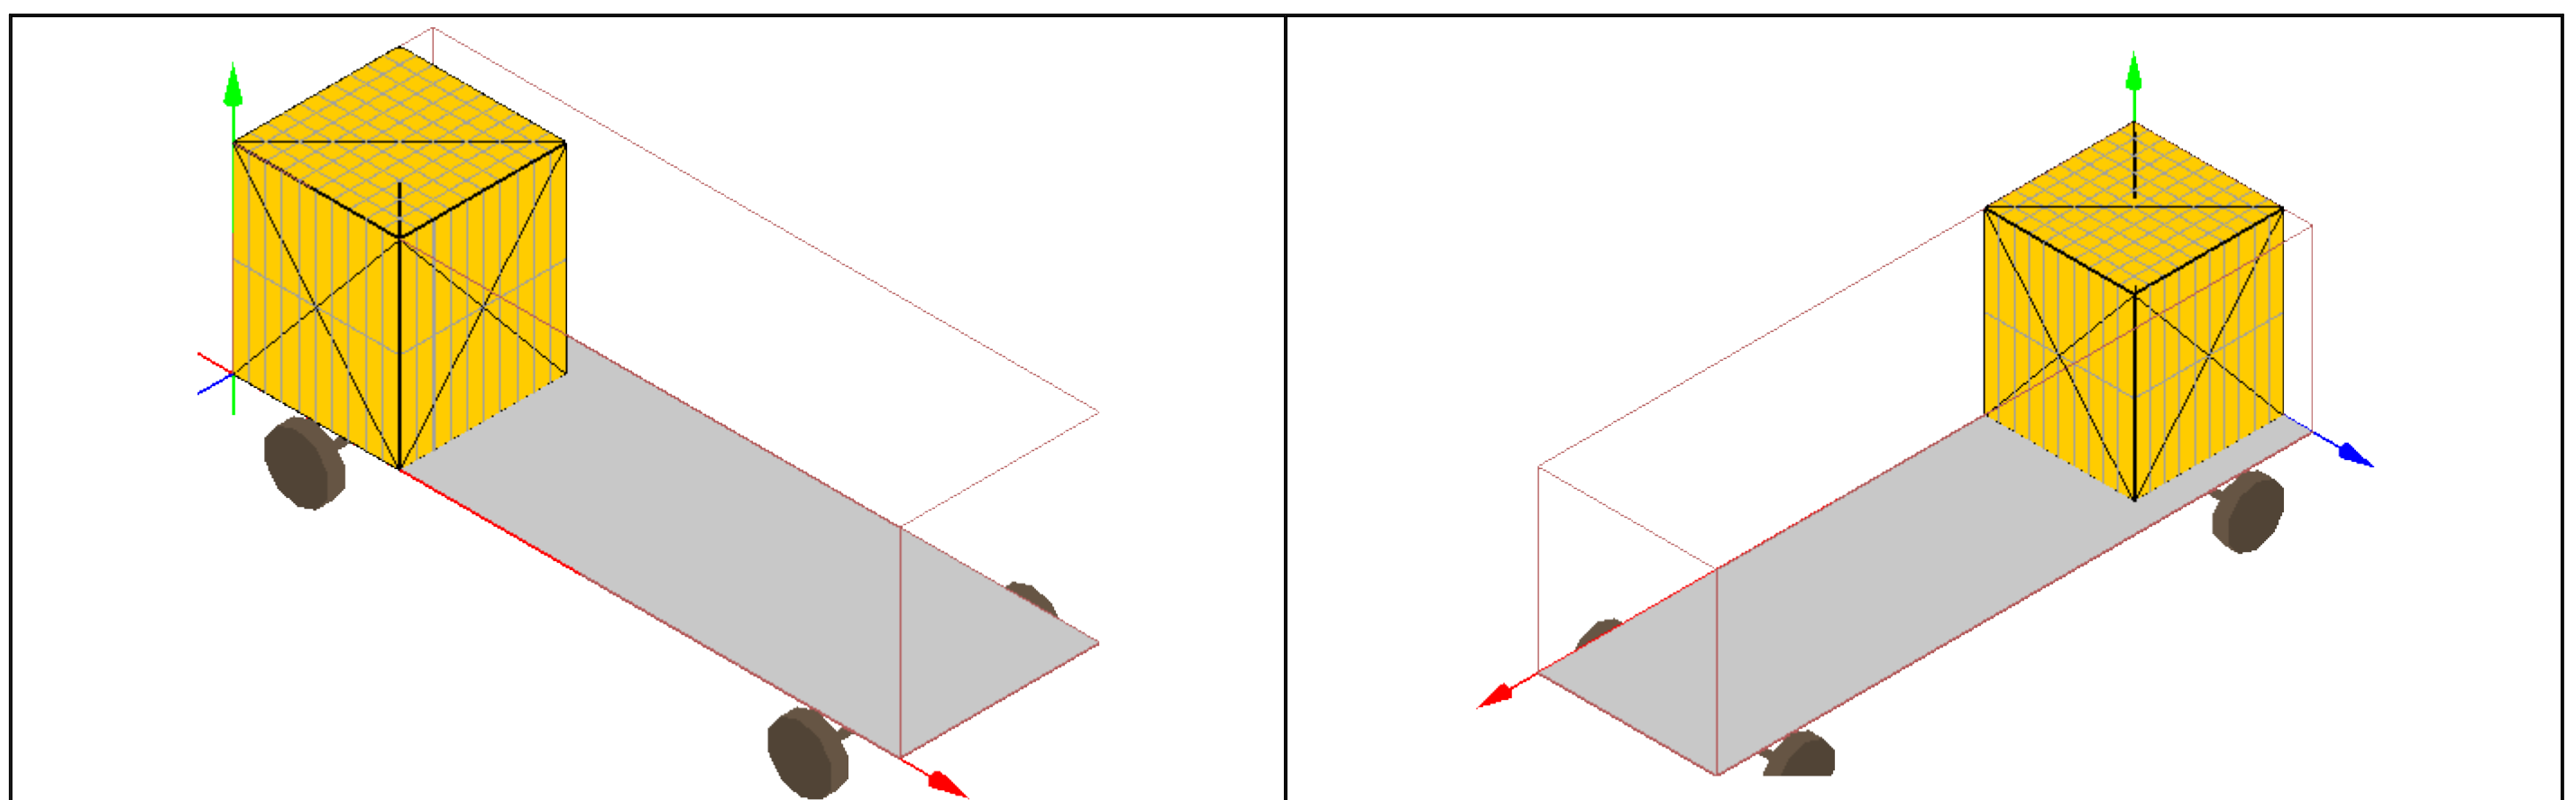

Шаг 2
обогреватель[4:1:5]