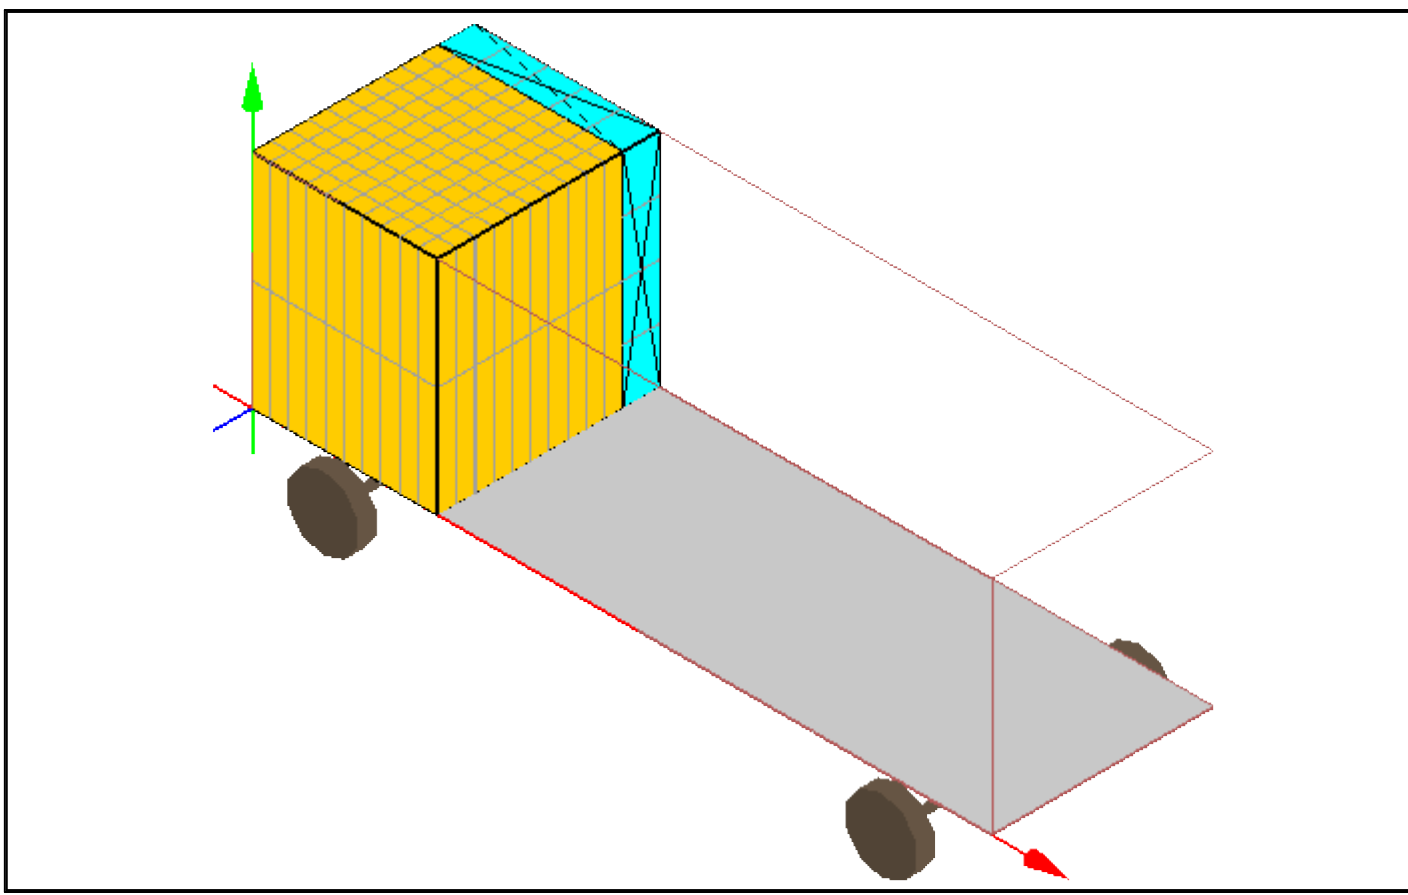

Шаг 3
холодильник[2:3:1]