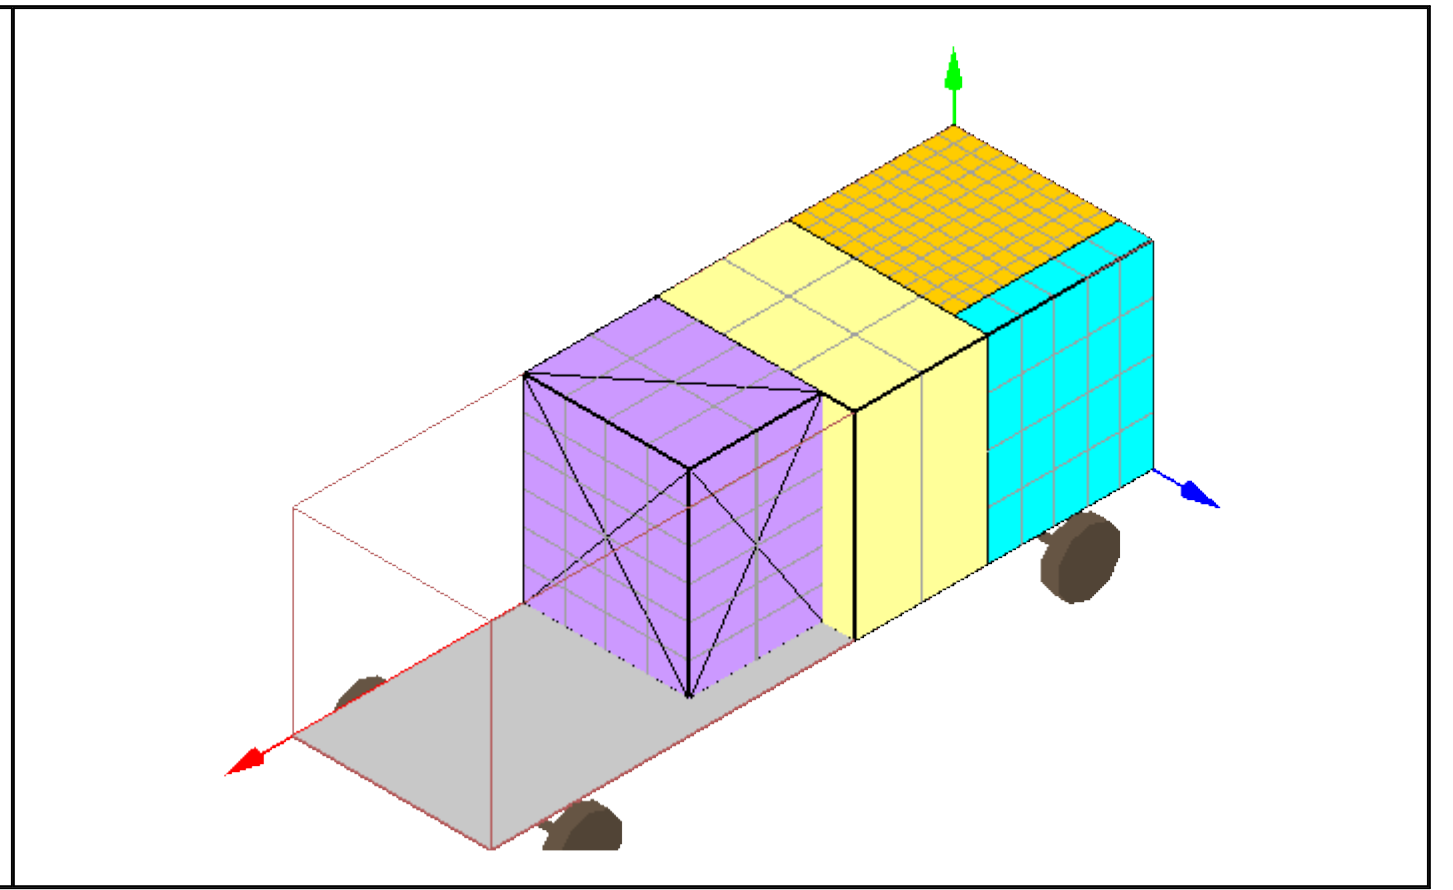

Шаг 5
пылесос[1:4:12]